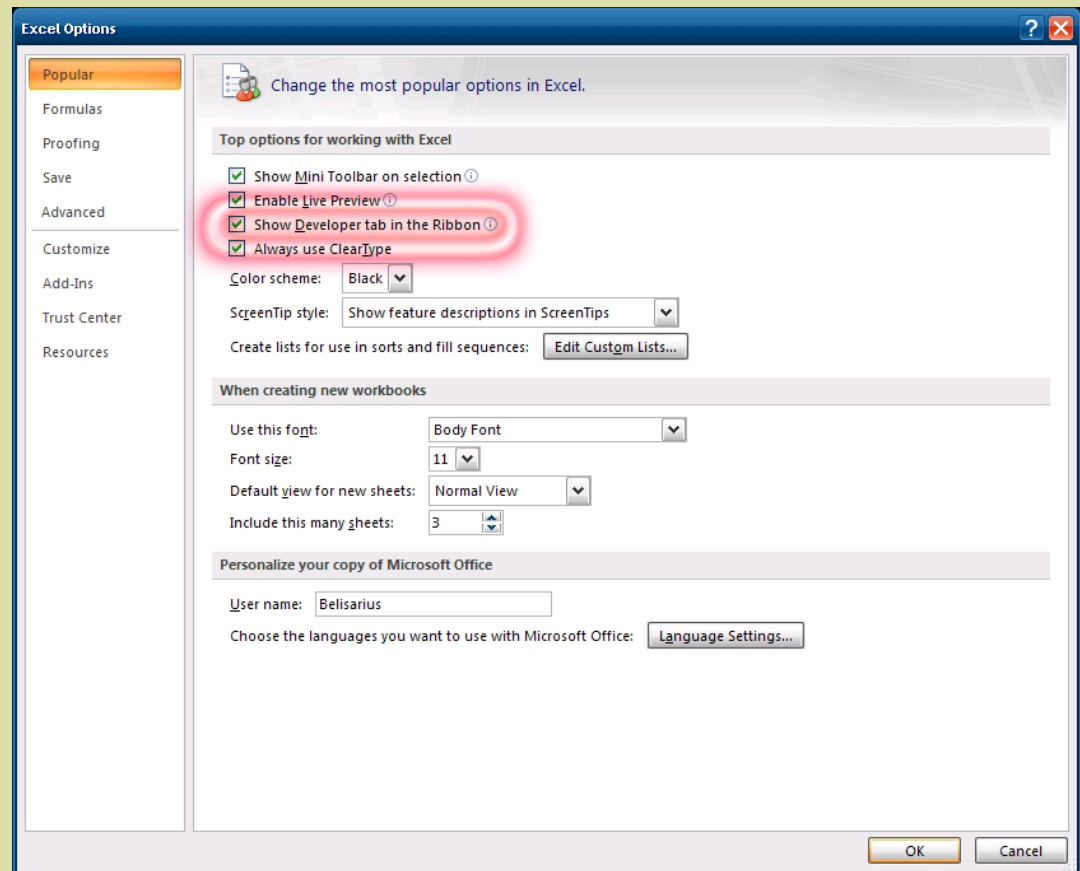

### Kancelářský balík

[editovat]

V **kancelářských balících** (**Microsoft Office**, **OpenOffice.org** a podobně) označuje makro posloupnost akcí, funkcí nebo příkazů, které usnadňují určitou činnost (např. v programech **Microsoft Word** a **Microsoft Excel**). Používají se většinou jako posloupnost kroků při výpočtech, úpravách textu a podobně. Jednoduchým příkladem může být makro pro odstranění speciálních znaků **tabulátor** a odřádkování nebo makro aktivující určitou akci po stisknutí vybrané kombinace kláves.

### Programování

[editovat]

V **programovacích jazycích** (**jazyk C** nebo **C++**) jsou makra nepostradatelnou pomůckou, která je implementována na úrovni **preprocesoru jazyka C** (**cpp**). Makra slouží k definování symbolů využitelných při podmíněném překladu, ale i k definování komplikovaných sekvencí, které jsou následně volány v zápisu zdrojového kódu. Výhodou maker je, že jejich předefinováním se při překladu zdrojového kódu automaticky zamění všechny jejich výskyty, což minimalizuje množství potřebných změn. <sup>[*zdroj chybí*]</sup>

VISUAL\_BASIC4\_-FINAL1.0.0.0.xls [Compatibility Mode] - Microsoft Excel

Security Warning Data connections have been disabled Options...

Microsoft Office Security Options

### Security Alert - Data Connection

**Data Connection**

Data connections have been blocked. If you choose to enable data connections, your computer may no longer be secure. Do not enable this content unless you trust the source of this file.