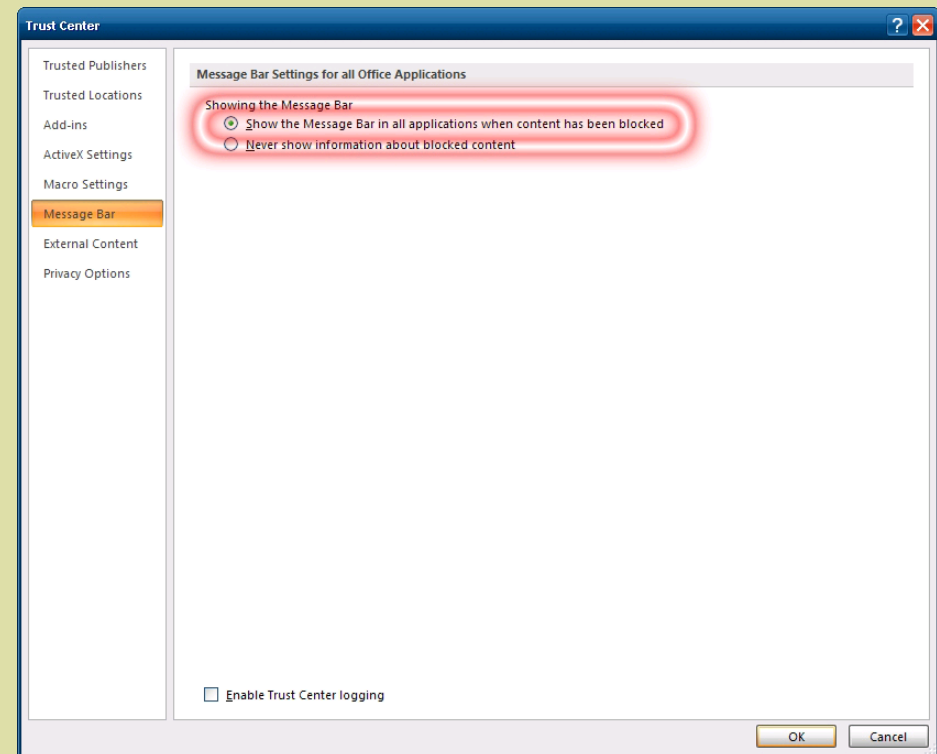

### Programování

[editovat]

V **programovacích jazycích** (**jazyk C** nebo **C++**) jsou makra nepostradatelnou pomůckou, která je implementována na úrovni **preprocesoru jazyka C** (**cpp**). Makra slouží k definování symbolů využitelných při podmíněném překladu, ale i k definování komplikovaných sekvencí, které jsou následně volány v zápisu zdrojového kódu. Výhodou maker je, že jejich předefinováním se při překladu zdrojového kódu automaticky zamění všechny jejich výskyty, což minimalizuje množství potřebných změn. <sup>[*zdroj chybí*]</sup>

VISUAL\_BASIC4\_-FINAL1.0.0.0.xls [Compatibility Mode] - Microsoft Excel

Security Warning Data connections have been disabled Options...

Microsoft Office Security Options

### Security Alert - Data Connection

**Data Connection**

Data connections have been blocked. If you choose to enable data connections, your computer may no longer be secure. Do not enable this content unless you trust the source of this file.