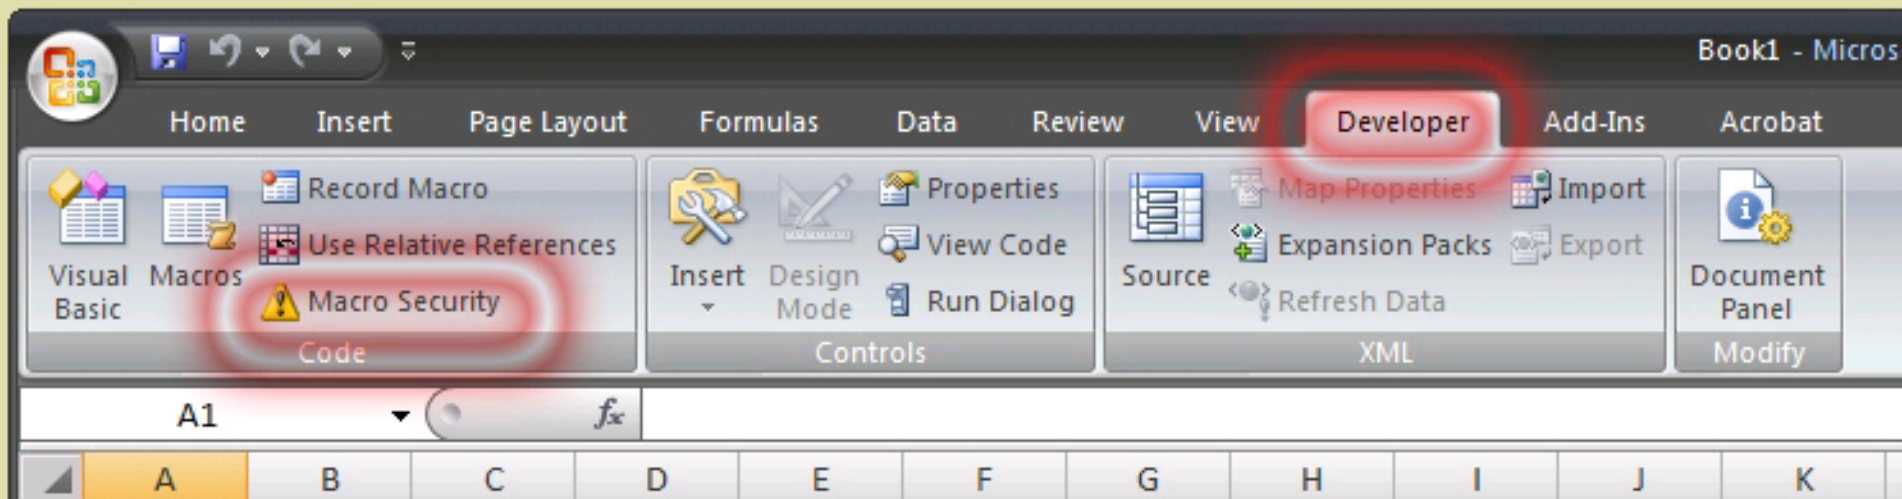

### Kancelářský balík

[editovat]

V **kancelářských balících** (**Microsoft Office**, **OpenOffice.org** a podobně) označuje makro posloupnost akcí, funkcí nebo příkazů, které usnadňují určitou činnost (např. v programech **Microsoft Word** a **Microsoft Excel**). Používají se většinou jako posloupnost kroků při výpočtech, úpravách textu a podobně. Jednoduchým příkladem může být makro pro odstranění speciálních znaků **tabulátor** a odřádkování nebo makro aktivující určitou akci po stisknutí vybrané kombinace kláves.

### Programování

[editovat]

V **programovacích jazycích** (**jazyk C** nebo **C++**) jsou makra nepostradatelnou pomůckou, která je implementována na úrovni **preprocesoru jazyka C** (**cpp**). Makra slouží k definování symbolů využitelných při podmíněném překladu, ale i k definování komplikovaných sekvencí, které jsou následně volány v zápisu zdrojového kódu. Výhodou maker je, že jejich předefinováním se při překladu zdrojového kódu automaticky zamění všechny jejich výskyty, což minimalizuje množství potřebných změn. <sup>[*zdroj chybí*]</sup>

VISUAL\_BASIC4\_-FINAL1.0.0.0.xls [Compatibility Mode] - Microsoft Excel

Security Warning Data connections have been disabled Options...

Microsoft Office Security Options