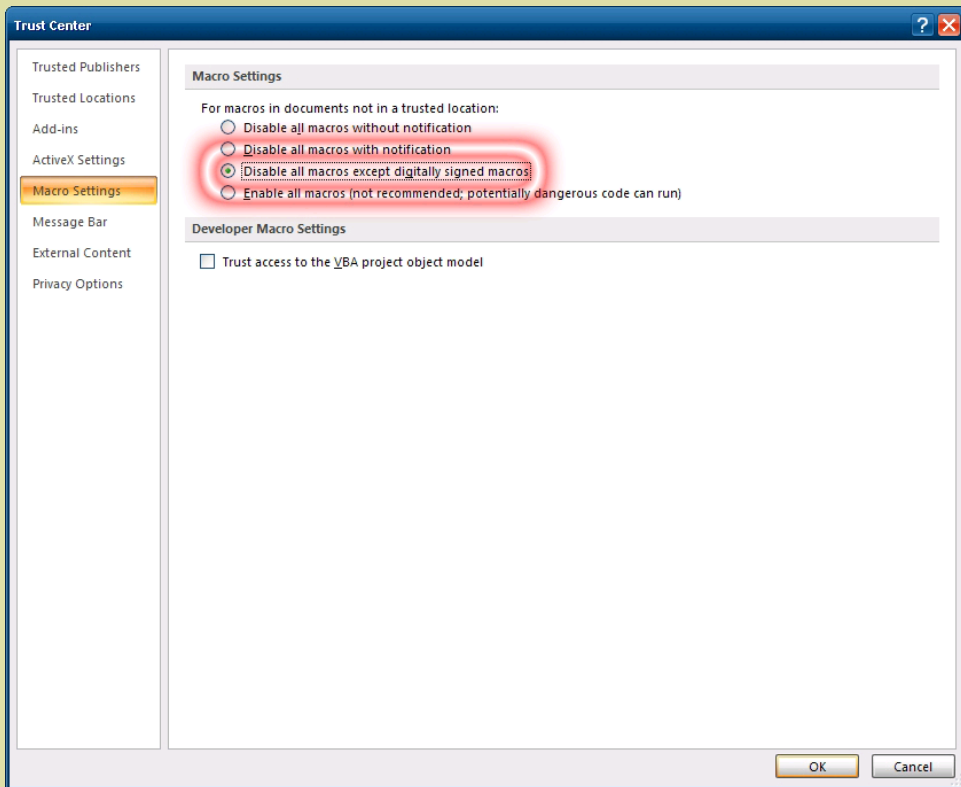

### Programování

[editovat]

V **programovacích jazycích** (**jazyk C** nebo **C++**) jsou makra nepostradatelnou pomůckou, která je implementována na úrovni **preprocesoru jazyka C** (**cpp**). Makra slouží k definování symbolů využitelných při podmíněném překladu, ale i k definování komplikovaných sekvencí, které jsou následně volány v zápisu zdrojového kódu. Výhodou maker je, že jejich předefinováním se při překladu zdrojového kódu automaticky zamění všechny jejich výskyty, což minimalizuje množství potřebných změn. <sup>[*zdroj chybí*]</sup>

VISUAL\_BASIC4\_-FINAL1.0.0.0.xls [Compatibility Mode] - Microsoft Excel

Security Warning Data connections have been disabled Options...

Microsoft Office Security Options

### Security Alert - Data Connection

**Data Connection**

Data connections have been blocked. If you choose to enable data connections, your computer may no longer be secure. Do not enable this content unless you trust the source of this file.